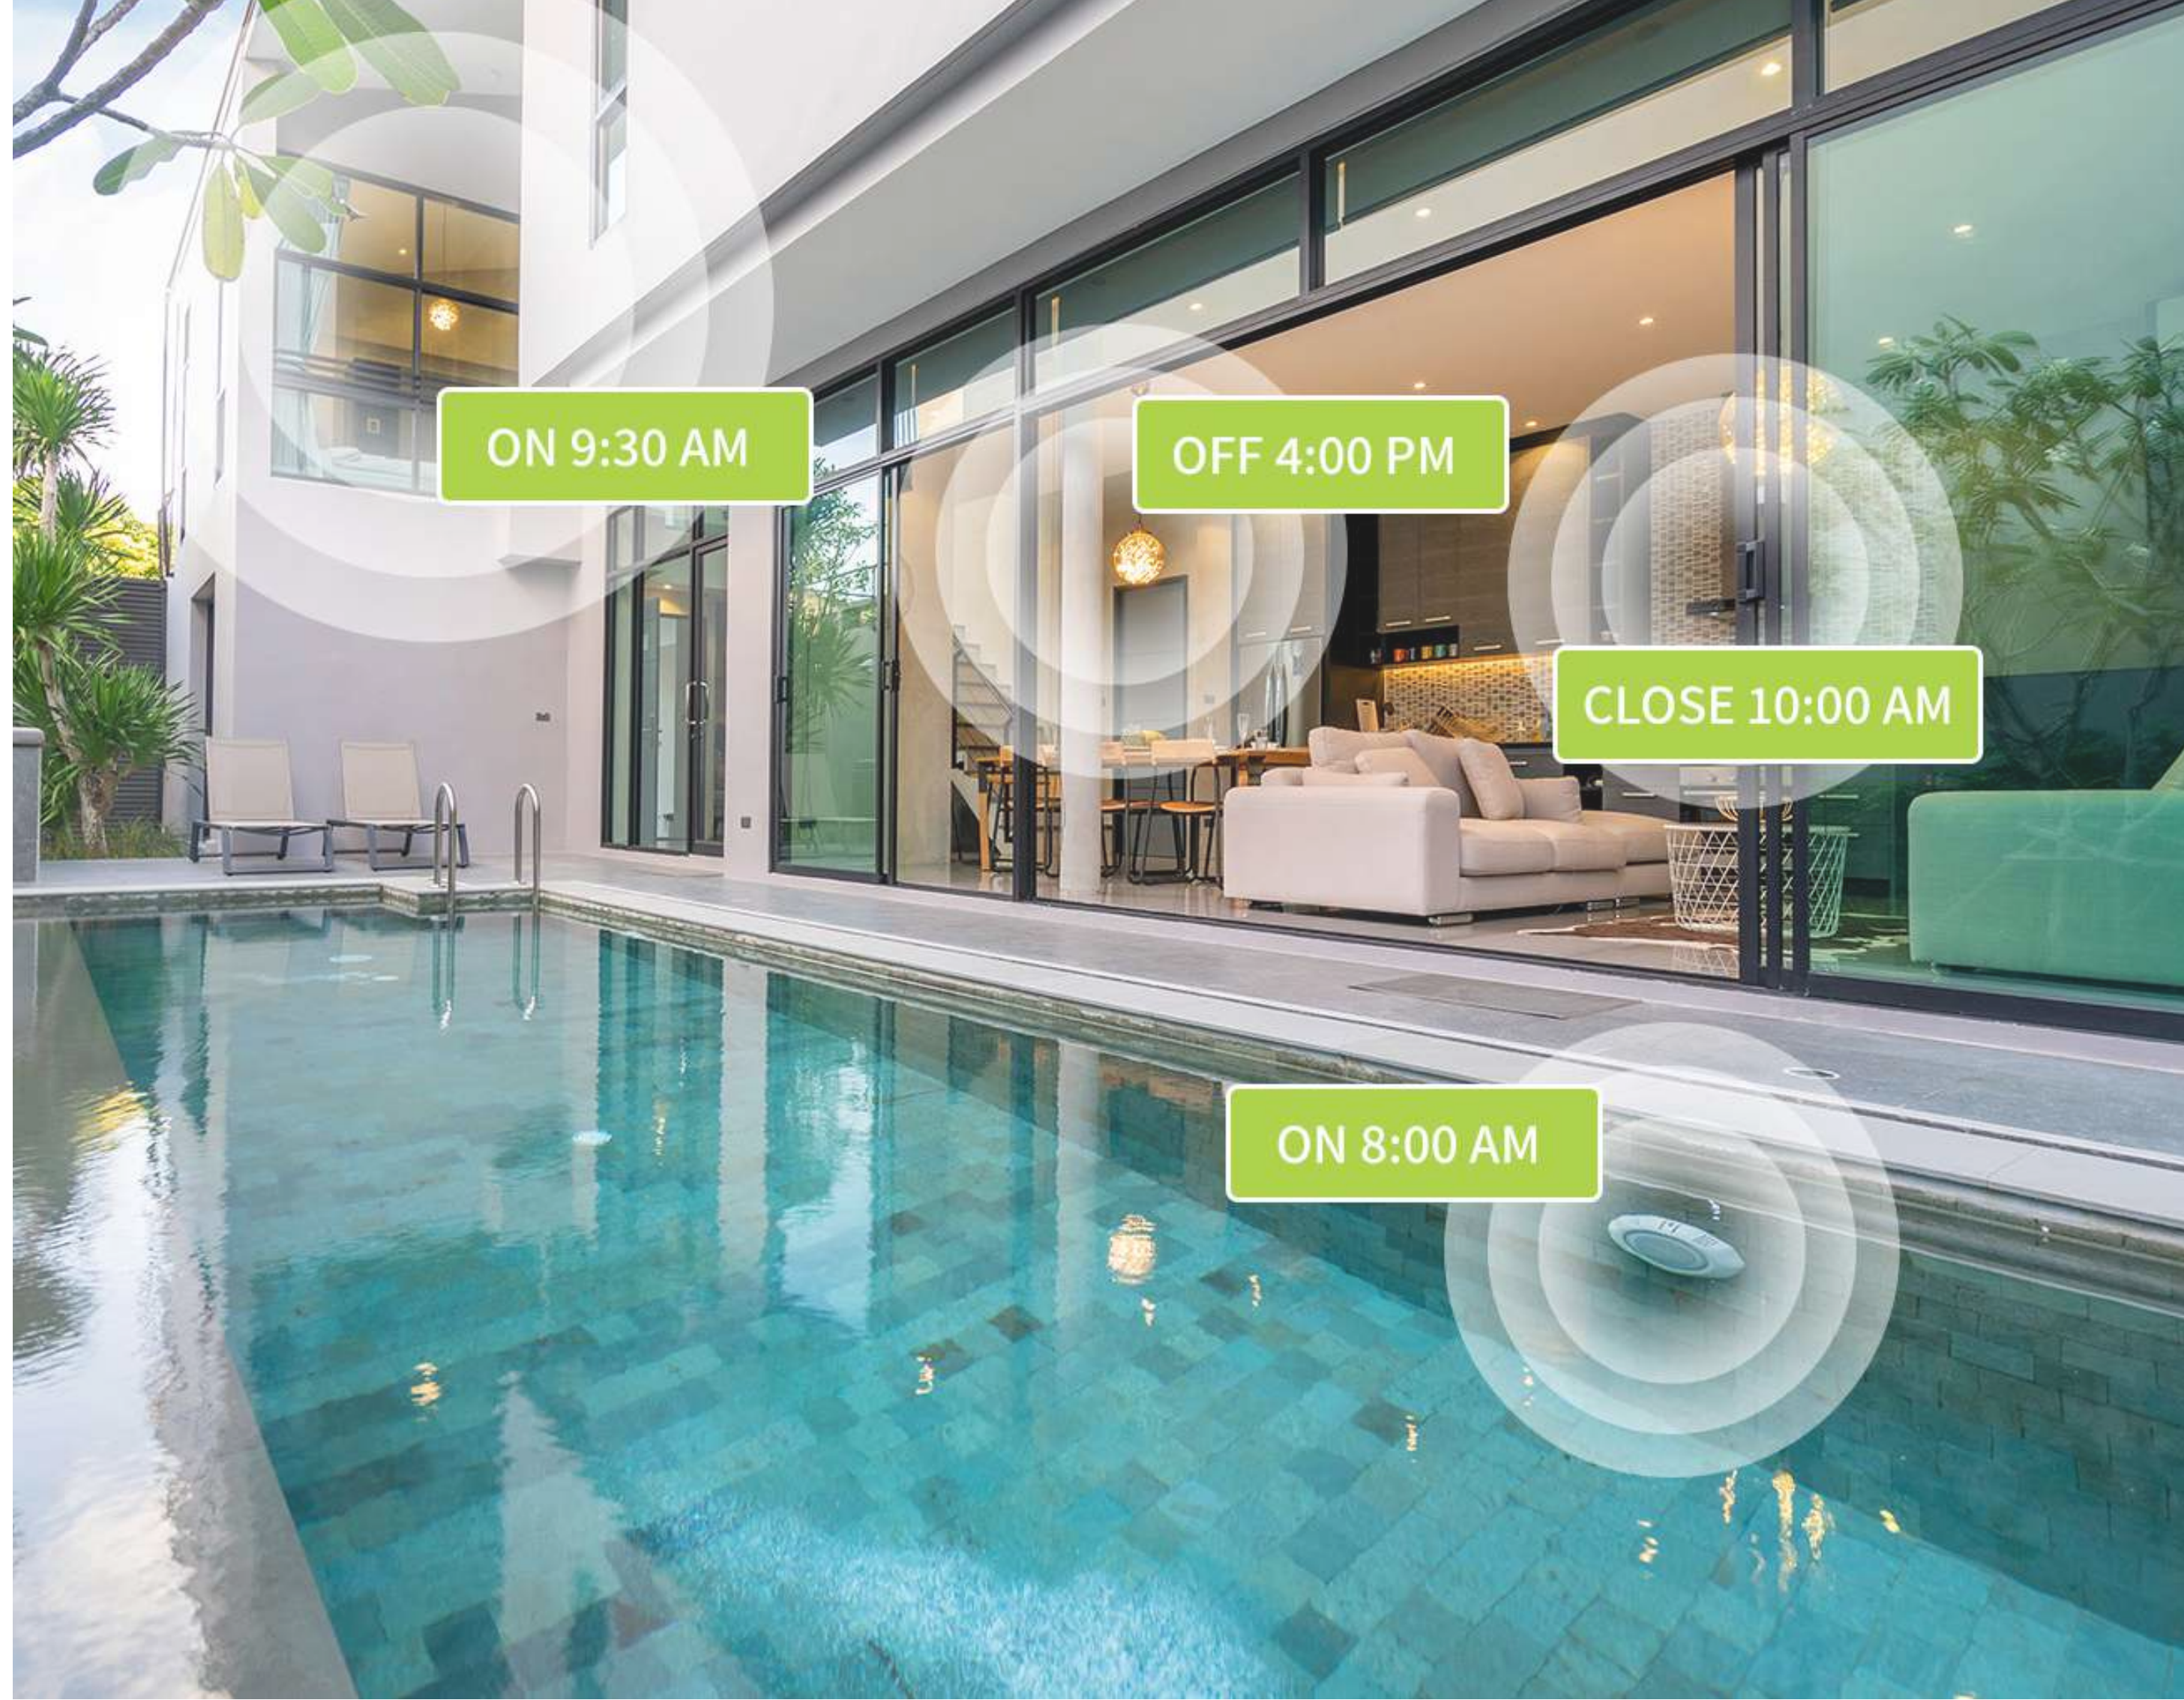

מערכת הפעלה חכמה לבית ולעסק

High HIGOAL Goal

מטרה גבוהה

HIGOAL מציבה רף גבוה של איכות, חדשנות טכנולוגית, אבטחה ונוחות, כדי לכבוש את היעדים והמטרות ולהגשים את חזון החברה.

המטרה של HIGOAL

להנגיש את "הבית החכם" ואת עולם הIoT לכל משתמש בסביבת מגוריו ועבודתו ולאפשר שליטה ובקרה מקרוב ומרחוק על מערכות החשמל, המאור והאלקטרוניקה, תוך התאמת המערכת לאורחות חייהם של המשתמשים.