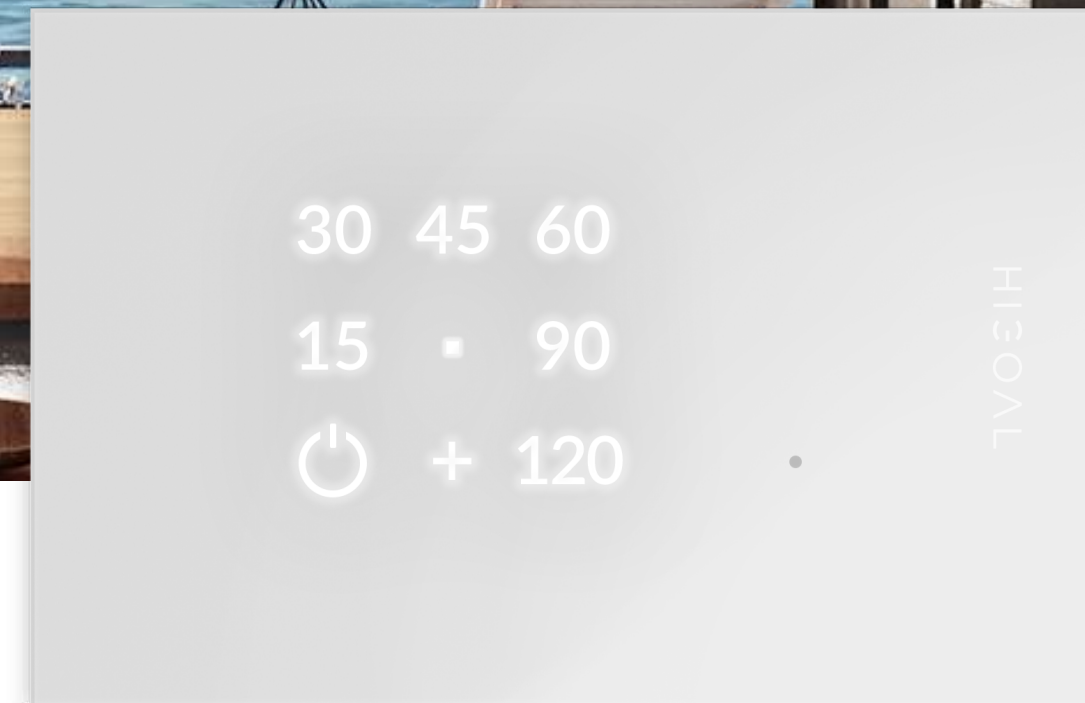

אפליקציה
ממשק ידידותי
במגוון שפות

פנל מגע
מרובה פונקציות,
רב תכליתי, נוחות שימוש

משפחת מוצרי HIGOAL

מק"ט 219008 שחור | 219508 לבן

8B

8 הפעלות חכמות
6 מוצאים רב תכליתיים
עד 8 לחצני תרחיש
10 אמפר לכל מוצא
חיישן תנועה/חיישן קירבה